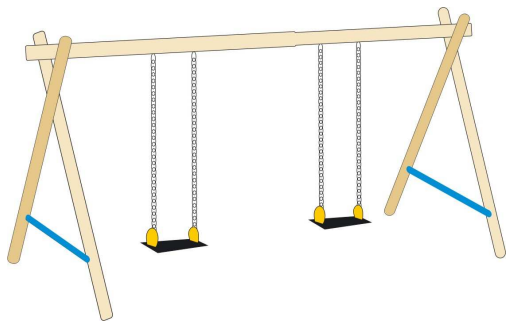

Karuzela "Bączek"

Karuzela "Bączek"

Wymiary: 66x125cm

Strefa bezpieczeństwa: 525cm średnicy

Zestaw zabawowy A008

Zestaw zabawowy nr.A008

Wymiary:540x630cm

Strefa bezpieczeństwa: 840x980cm

Huśtawka podwójna

Wymiary: 300x190x180cm

Strefa bezpieczeństwa: 700x600cm

Zamawiający dopuszcza zastosowanie rozwiązań równoważnych.

W cenie należy uwzględnić dostawę i montaż na metalowych kotwach.