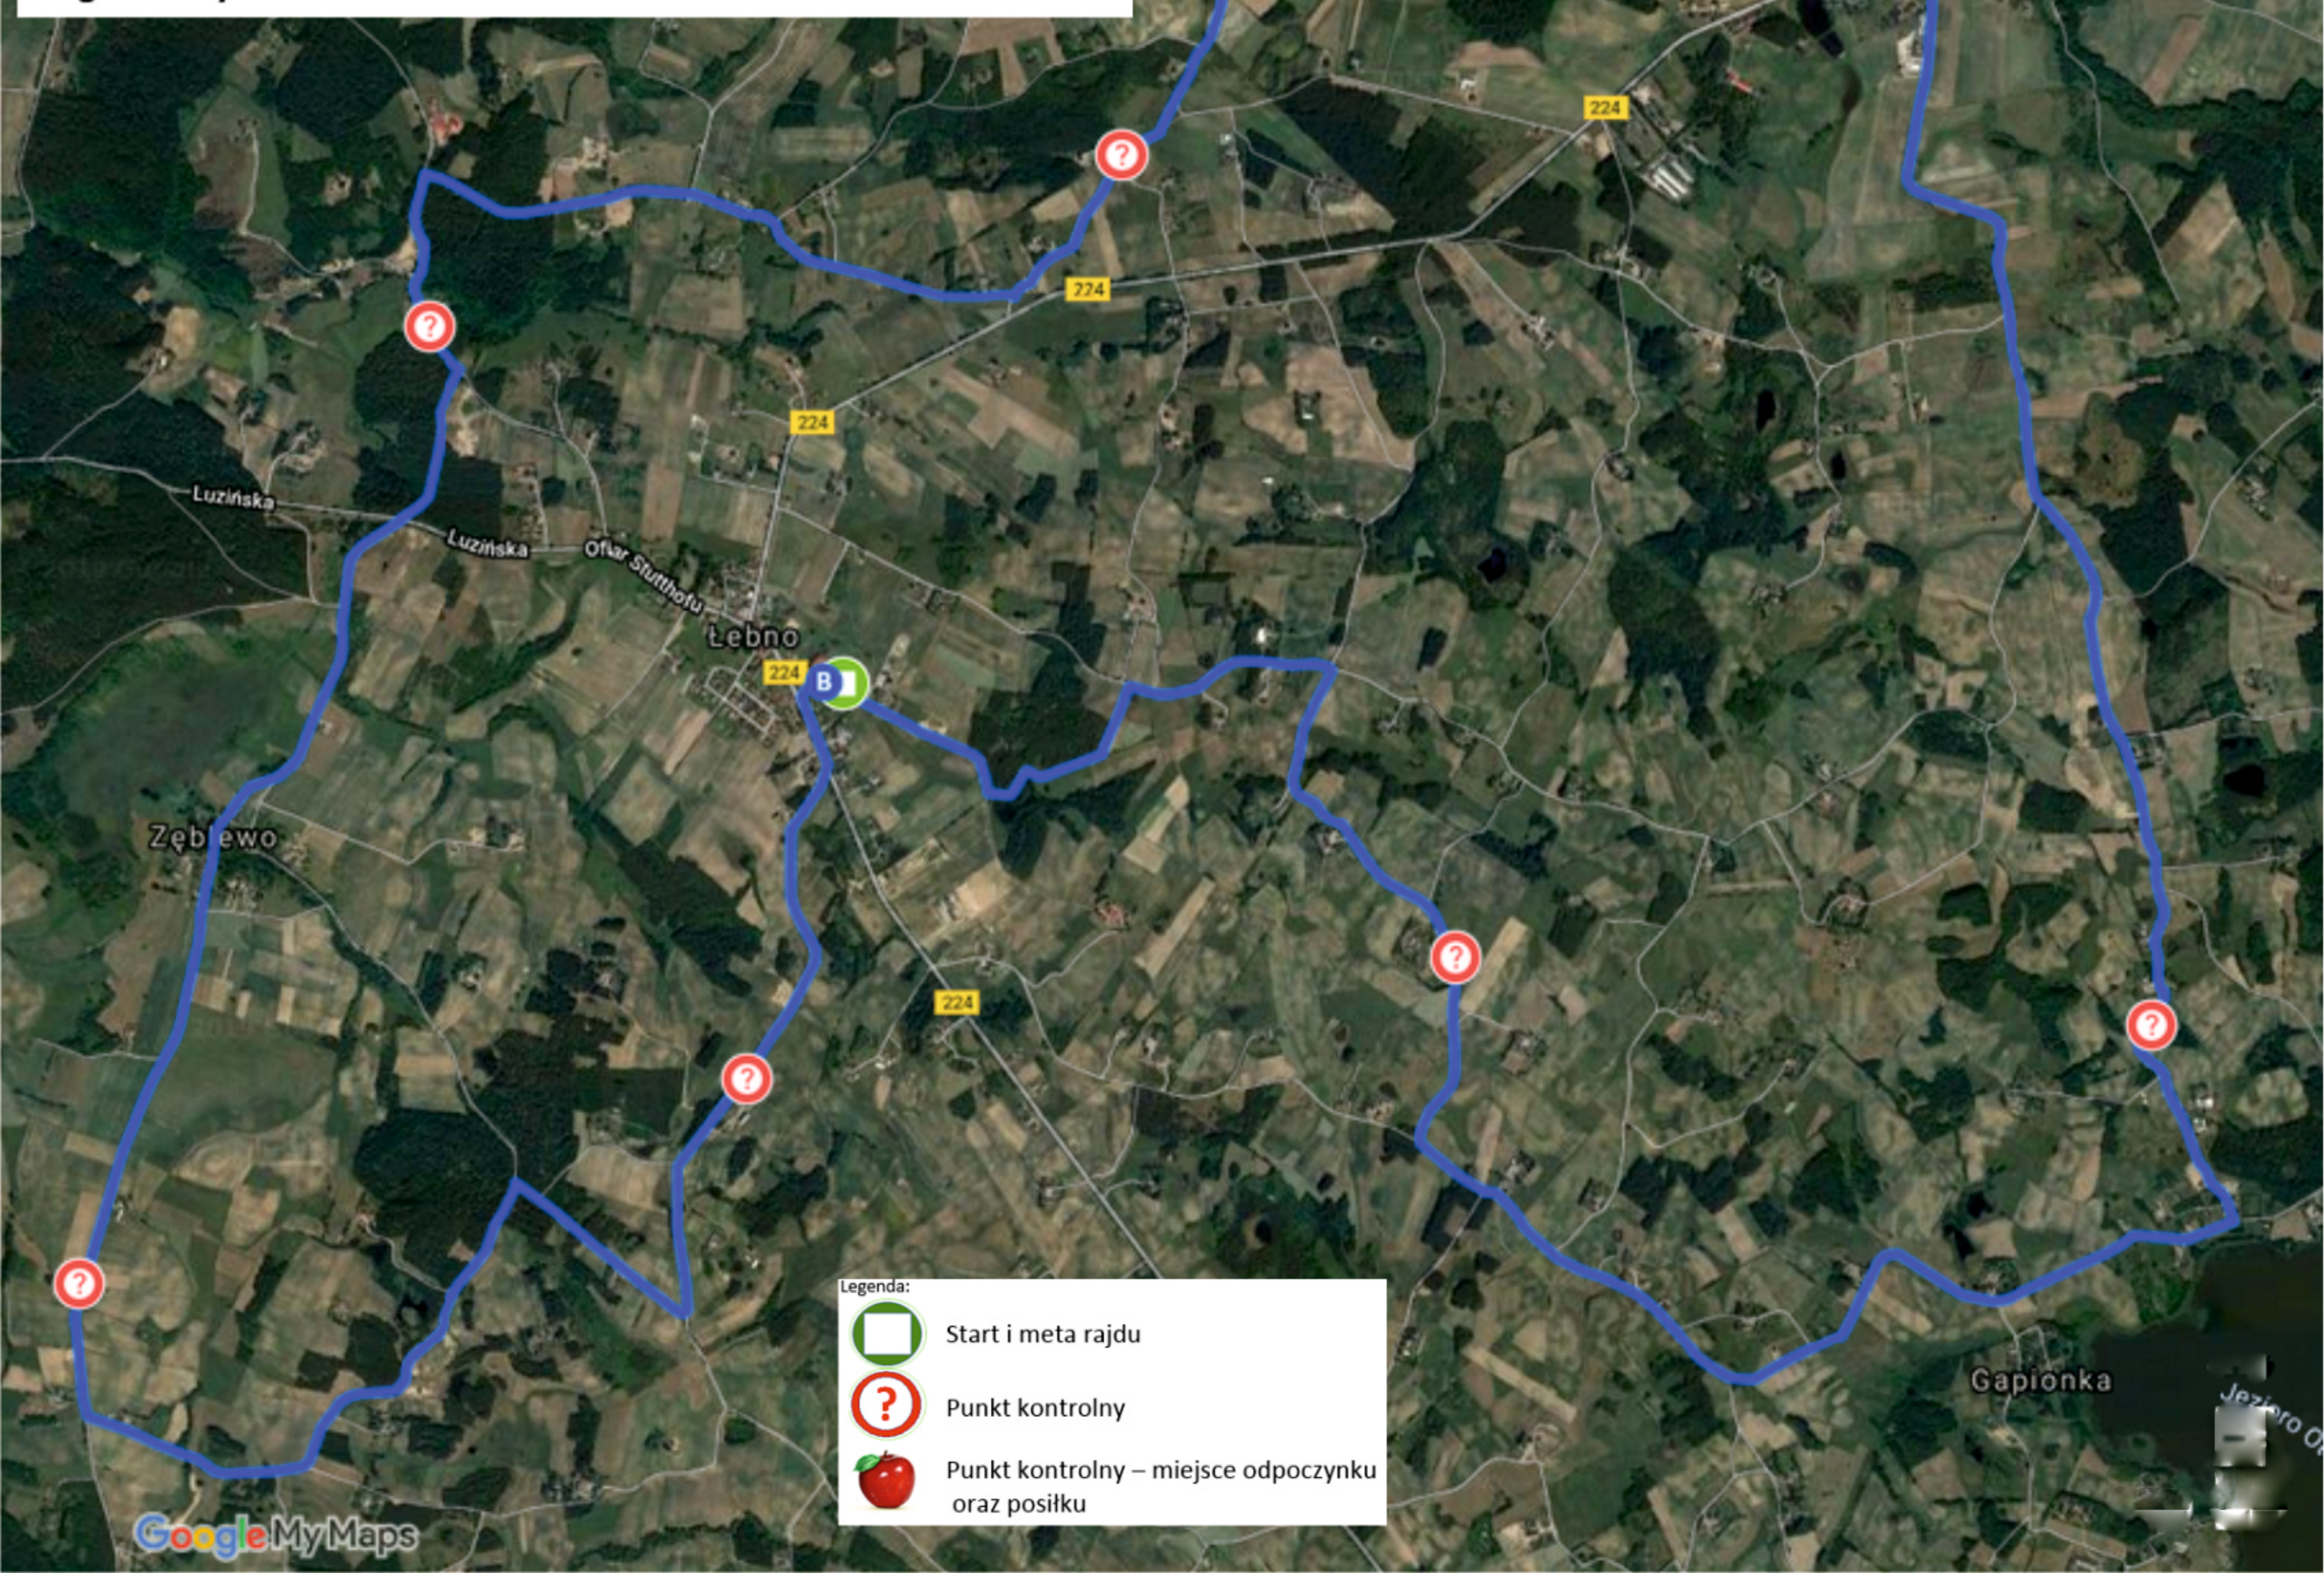

# Rajd rowerowy na orientację „Razem po Kaszubskiej Drodze”

Łebno – Otałżyno - Donimierz – Zęblewo – Łebno

Start i meta rajdu: ul. Szkolna 1A, Łebno

7 września 2019 r.

Długość trasy: 23 km

Legenda:

 Start i meta rajdu

 Punkt kontrolny

 Punkt kontrolny – miejsce odpoczynku oraz posiłku